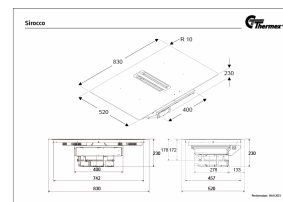

På trods af at der er en integreret udsugningsmotor i kogepladen, så fylder den ikke ret meget i køkkenskabet. Højden på kogepladen er kun 23 cm hvilket betyder at der er masser af plads til skuffer eller lignende under Sirocco I. Kogepladens betjening er intuitiv og enkel. Man styrer både kogeplade og emhætte med samme slider glastouch. Betjeningen i Sirocco I lyser op i rød når den aktiveres.

Induktionskogeplade

Sirocco I er fyldt med praktiske funktioner som gør madlavningen lettere.

Kogepladen, udstyret med 4 store firkantede zoner, har **dobbelt bridgefunktion** så du får fuldt udnyttelse af hele kogepladen når du bruger dine ekstra store gryder og stegeplade. Det vil sige at hvis en kogezone, på 210x190 mm, er for lille kan du nemt sammenkoble 2 zoner til én stor zone, og dermed får du en jævn varme i en kæmpe zone på 210x390 mm. Og det kan man vælge at gøre i begge sider, skulle det være nødvendigt.

Opvarmningsfunktionen i kogepladen indstiller kogezone på det højeste niveau for hurtigt at bringe gryden op på den ønskede temperatur. Derefter returnerer kogezone til niveauet som kogezone tidligere var indstillet til.

Hold varm funktionen i kogepladen er en anden praktisk funktion som du vil få glæde af. Når du aktiverer funktionen vil kogepladen sørge for at kogepladen holder en temperatur der holder med en