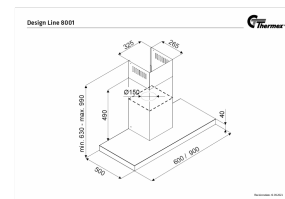

Design Line 8001 - væg - sort - Smarthome

Varenummer:

EAN nummer: 5703347533020

Specifikationer

Betjening

Fjernbetjening

Design Line 8001 - 90 cm - væg - sort - Smarthome

Varenummer: 527.23.3292.2

Design Line 8001 - 60 cm - væg - sort - Smarthome

Varenummer: 527.23.3262.2

A++

EAN nummer: 5703347533020

Specifikationer

Minimum luftstrøm [m ³ /h]	225
Minimum lydeffekt [dB(A)]	43
Maksimal luftstrøm [m ³ /h]	535
Maksimal lydeffekt [dB(A)]	63
Luftstrøm ved boost [m ³ /t]	720
Lydeffekt ved boost [dB(A)]	69
Energiforbrug [W]	164
Betjening	Fjernbetjening
Materiale	Sortlakeret stål