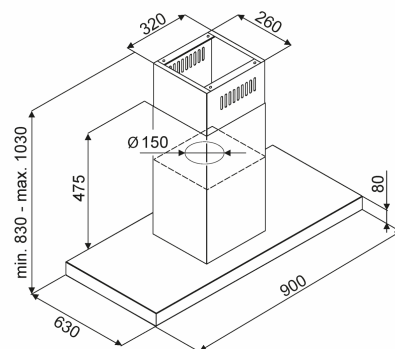

Harwich Lux