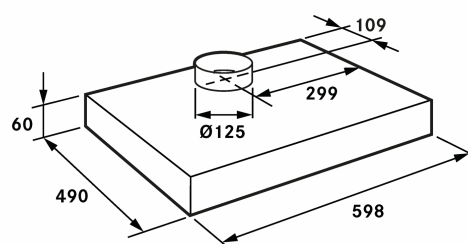

## Plan 252 600 mm hvid - Med switch

Varenummer: 530.30.2252.2

5.635,00 kr.

EAN nummer: 5703347531989

Thermex Plan 252 i 60 cm i hvid er en simpel og driftssikker emhætte til montering under overskab.

**Thermex Central Plan 252** er en enkel, overkommelig og holdbar emhætte løsning for lejligheder med fællesaftræk. Emhætten passer perfekt i alle 60 cm skabe som underbygning. Lyset i emhætten er selvfølgelig LED lys, som er udformet som en LED bar i fronten af emhætten, som giver optimalt lys over hele kogepladen. Fordelen ved LED lys er et lavt energiforbrug, men ikke mindst også den lange levetid. Man skal med andre ord ikke skifte lyspæren flere gange om året. Der kan tilkøbes en såkaldt Volume del til emhætten, som er et "skørt" som øger emopfanget.

### Specifikationer

Betjening	Trykknapper
Materiale	Hvidlakeret stål
Emopfang >75%	169
monteringshøjde 500 mm [m3/t]	
Emopfang >75%	184
monteringshøjde 600 mm [m3/t]	

Central Plan 252

Revisjonsdato: 11.01.2022

## Monterings- og aftrækstilbehør

Navn	Nummer	Pris
Volume del lille(7 cm)	536.30.2210.0	760,00 kr.
Volume del stor(23 cm) til Plan 252 60 cm	536.30.2220.0	1.510,00 kr.