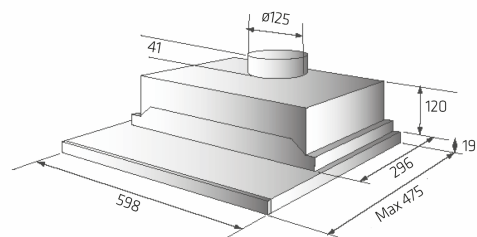

Specifikationer

Betjening
Materiale

Drejeknap
Hvidlakeret stål med Rustfri
front

Central FSK-495-11