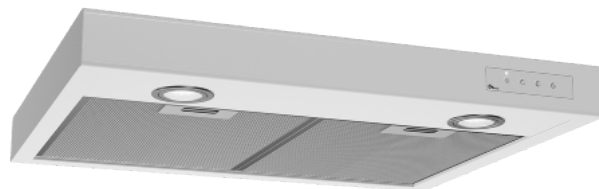

Installationen af Airlink-emhætten er enkel og bekvem. Med de medfølgende beslag kan den let monteres mellem to overskabe eller op i et 60 cm overskab. Dette gør det muligt at tilpasse placeringen efter køkkenets layout og dine præferencer.

Airlink-emhætten fra Thermex tilbyder brugervenlig betjening med en hvid softtouch-panel. Denne intuitive betjening giver dig mulighed for at tænde og slukke for emhætten samt styre lysets intensitet med en lysdæmperfunktion. Derudover har emhætten en praktisk timerfunktion, hvor du kan indstille driftstiden til 20, 40 eller 60 minutter. Disse funktioner giver dig fuld kontrol over emhættens ydeevne og gør det nemt at tilpasse den efter dine behov.

Det er muligt at tilkøbe Top Link, som automatisk tænder emhætten via ovn eller kogeplade. Man kan også tilkøbe fjernbetjening, Sensemex (luftkvalitetssensor) og Hood Light Link.

Airlink spjældets åbning er blevet så stor som muligt for at sikre det lavest mulige trykfald. Det betyder at der kan sættes mindre krav til ventilationssystemet i forhold til tidligere. Jo større åbningen er, jo mindre tryk over spjældet kræves det af ventilationssystemet. Derudover er det også muligt at lukke