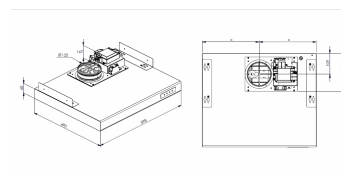

Installationen af Airlink-emhætten er enkel og bekvem. Med de medfølgende beslag kan den let monteres mellem to overskabe eller op i et 60 cm overskab. Dette gør det muligt at tilpasse placeringen efter køkkenets layout og dine præferencer.

Airlink-emhætten fra Thermex tilbyder brugervenlig betjening med en hvid softtouch-panel. Denne intuitive betjening giver dig mulighed for at tænde og slukke for emhætten samt styre lysets intensitet med en lysdæmperfunktion. Derudover har emhætten en praktisk timerfunktion, hvor du kan indstille driftstiden til 20, 40 eller 60 minutter. Disse funktioner giver dig fuld kontrol over emhættens ydeevne og gør det nemt at tilpasse den efter dine behov.

Det er muligt at tilkøbe Top Link, som automatisk tænder emhætten via ovn eller kogeplade. Man kan også tilkøbe fjernbetjening, Sensemex (luftkvalitetssensor) og Hood Light Link.

Airlink spjældets åbning er blevet så stor som muligt for at sikre det lavest mulige trykfald. Det betyder at der kan sættes mindre krav til ventilationssystemet i forhold til tidligere. Jo større åbningen er, jo mindre tryk over spjældet kræves det af ventilationssystemet. Derudover er det også muligt at lukke