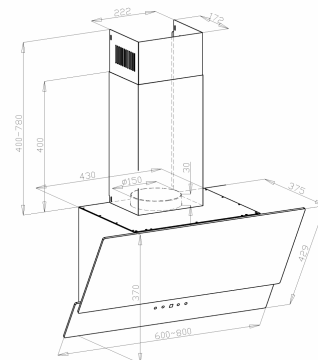

Specifikationer

Betjening

Glas touch

Glasgow

Revisjonsdato: 14.02.2022