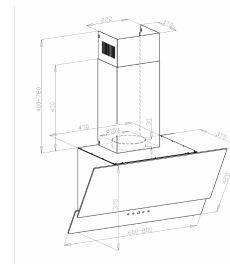

Vertical 60/80

Varenummer:

EAN nummer: 5703347967979

Specifikationer

Betjening

Glas touch

Vertical 80

Varenummer: 540.21.1382.2

EAN nummer: 5703347967986

A+

Specifikationer

Minimum luftstrøm [m ³ /h]	180
Minimum lyd effekt [dB(A)]	43
Maksimal luftstrøm [m ³ /h]	542
Maksimal lyd effekt [dB(A)]	64
Betjening	Glas touch
Materiale	Sortlakeret stål og Sort glas

Vertical 60

Varenummer: 540.21.1362.2

EAN nummer: 5703347967979

A+

Specifikationer

Minimum luftstrøm [m ³ /h]	180
Minimum lyd effekt [dB(A)]	43
Maksimal luftstrøm [m ³ /h]	542
Maksimal lyd effekt [dB(A)]	64
Betjening	Glas touch
Materiale	Sortlakeret stål og Sort glas