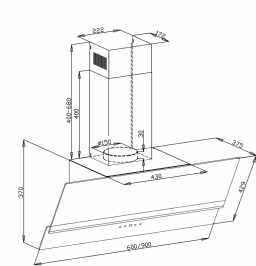

Vertical 4060/4080

Varenummer:

EAN nummer: 5703347532184

Specifikationer

Betjening
Materiale

Glas touch
Sortlakeret stål og Sort glas

Vertical 4080

Varenummer: 540.21.4082.2

EAN nummer: 5703347532191

A+

Specifikationer

Minimum luftstrøm [m ³ /h]	180
Minimum lydeffekt [dB(A)]	43
Maksimal luftstrøm [m ³ /h]	542
Maksimal lydeffekt [dB(A)]	64
Betjening	Glas touch
Materiale	Sortlakeret stål og Sort glas

Vertical 4060

Varenummer: 540.21.4062.2

EAN nummer: 5703347532184

A+

Specifikationer

Minimum luftstrøm [m ³ /h]	180
Minimum lydeffekt [dB(A)]	43
Maksimal luftstrøm [m ³ /h]	542
Maksimal lydeffekt [dB(A)]	64
Betjening	Glas touch
Materiale	Sortlakeret stål og Sort glas