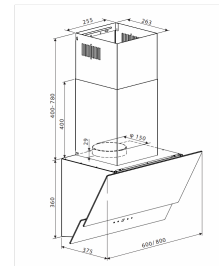

Vertical 5060/5080

Varenummer:

EAN nummer: 5703347533198

Specifikationer

Betjening

Glas touch

Vertical 5080

Varenummer: 540.21.6082.2

EAN nummer: 5703347533204

A+

Specifikationer

Minimum luftstrøm [m ³ /h]	180
Minimum lyd effekt [dB(A)]	43
Maksimal luftstrøm [m ³ /h]	542
Maksimal lyd effekt [dB(A)]	64
Betjening	Glas touch
Materiale	Sortlakeret stål og Sort glas

Vertical 5060

Varenummer: 540.21.6062.2

EAN nummer: 5703347533198

A+

Specifikationer

Minimum luftstrøm [m ³ /h]	180
Minimum lydeffekt [dB(A)]	43
Maksimal luftstrøm [m ³ /h]	542
Maksimal lydeffekt [dB(A)]	64
Betjening	Glas touch
Materiale	Sortlakeret stål og Sort glas