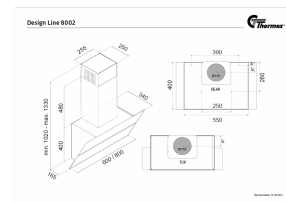

Design Line 8002 - wall - black - Smarthome

Varenummer:

EAN nummer: 5703347533051

Specifikationer

Betjening

Fjernbetjening

Design Line 8002 - 60 cm - wall - black - Smarthome

Varenummer: 540.23.1962.2

Design Line 8002 - 80 cm - wall - black - Smarthome

Varenummer: 540.23.1982.2

A+++

EAN nummer: 5703347533051

Specifikationer

Minimum luftstrøm [m ³ /h]	140
Minimum lydeffekt [dB(A)]	40
Maksimal luftstrøm [m ³ /h]	480
Maksimal lydeffekt [dB(A)]	59
Luftstrøm ved boost [m ³ /t]	720
Lydeffekt ved boost [dB(A)]	66
Energiforbrug [W]	163
Betjening	Fjernbetjening
Materiale	Sortlakeret stål og Sort glas