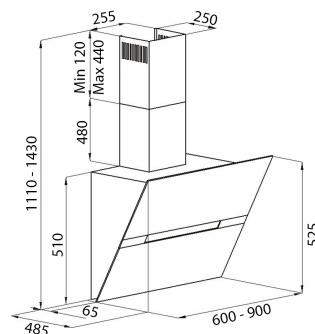

Preston Lux