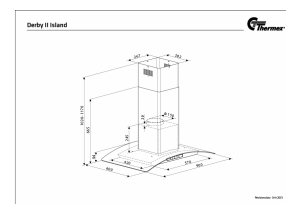

Specifikationer

Minimum luftstrøm [m³/h]	218
Minimum lydeffekt [dB(A)]	44
Maksimal luftstrøm [m³/h]	594
Maksimal lydeffekt [dB(A)]	66
Energiforbrug [W]	81
Betjening	Glas touch
Materiale	Rustfri stål og glas