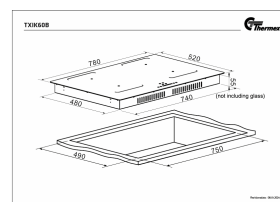

Overfladen tørres nemt af med en fugtig klud, hvilket sikrer, at kogepladen altid fremstår i sit bedste udseende.

TH1INB80 byder på en imponerende række funktioner, der gør madlavningen enkel og effektiv:

Brofunktion: Muliggør kombination af to zoner for at skabe større madlavningsområder efter behov.

Boost funktion: Leverer øjeblikkelig ekstra effekt, ideel til hurtig opvarmning.

Børnesikring: Sikrer, at kogepladen ikke utilsigtet betjenes af børn, hvilket øger sikkerheden i køkkenet.

Timer funktion: Tilgængelig på alle fire zoner, hvilket giver præcis kontrol over madlavningsprocessen.

Sikkerhedsafbrydelse: Automatisk slukning af kogepladen hvis man glemmer at slukke kogepladen efter endt madlavning.

Restvarmeindikator: Advarer om, hvilke zoner der stadig er varme, selv efter madlavningen er afsluttet, for ekstra sikkerhed.

9 indstillelige varmetrin: Giver brugeren fuld kontrol med varmeindstillingerne på hver zone, hvilket gør det muligt at tilpasse madlavningsprocessen præcist.

Thermex TH1INB80 kombinerer stilfuldt design med avancerede funktioner og leverer en kogeplade, der ikke kun er en fryd for øjet, men også en pålidelig makker i køkkenet med sin imponerende kapacitet og smarte funktioner.

Specifikationer

Effekt (maksimal) 7200