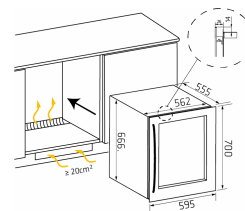

Winemex 30, double zone

Varenummer: 16.995,00 kr.

EAN nummer: 5703347901867

Thermex Winemex 30 700 EASY-FIT er et stilfuldt, og elegant vinskab i højeste kvalitet med plads til 30 flasker vin som passer perfekt under køkkenbordet, eller i højskabet i køkkenets eget korpus.

Thermex Winemex 30 700 EASY-FIT stilfuldt og elegant vinskab i højeste kvalitet med plads til 30 flasker vin. Lydsvag på 38 dB og vibrationsdæmpet kompressor, indvendig LED-lys og 4 hylder i smukt bøgetræ og fast bund Skabsdør der passer perfekt i højden 700 til dit køkken – er nemt at installere og 2 forskellige kølezoner 5-12 grader og 12-20 grader så du kan have forskellige temperaturer i top og bund, f.eks. én til hvidvin og én til rødvin. Et virkelig smukt vinskab til indbygning i køkkenets korpus og let opbevaring af en aktuel vinsamling i køkkenet. Skabet ventilerer sig selv og har kulfilter for at sikre et lugtfrit klima inde i skabet. Kan indbygges under bordpladen eller i højskab alt efter ønske, og passer ind i næsten alle standard køkken mål, hvilket gør det til en plug'n'play løsning. Med sin geniale udluftning, som kun optager 20 cm² i soklen er det næsten usynligt og vil pynte i ethvert køkken.

Specifikationer

Betjening	Glas touch
Materiale	Sortlakeret stål og Sort glas