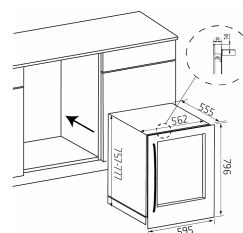

Specifikationer

Antal flasker	30
Klima klasse	N (+16 °C til +32 °C)
Lydeffektemission maks. [dB(A)]	38
Antal zoner	Tozone skab
Temperatur zone 1	5-12°C
Temperatur zone 2	12-20°C
Betjening	Glas touch
Materiale	Sortlakeret stål og Sort glas