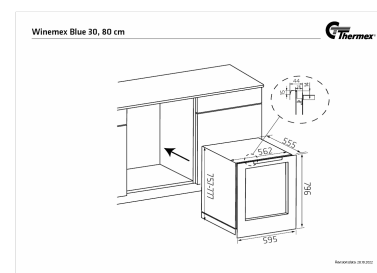

Specifikationer

Antal flasker	30
Klima klasse	N (+16 °C til +32 °C)
Lydeffektemission maks. [dB(A)]	38
Antal zoner	Tozone skab
Temperatur zone 1	5-12°C
Temperatur zone 2	12-20°C
Betjening	Glas touch
Materiale	Sortlakeret stål og Sort glas