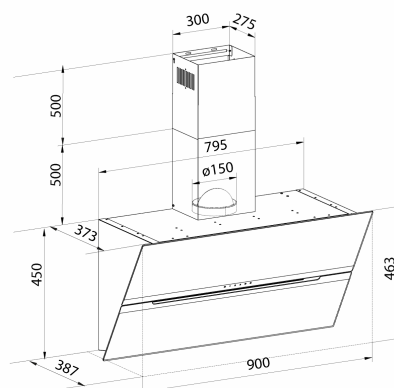

Specifikationer

Betjening	Glas touch
Materiale	Hvidlakeret stål og Hvidt glas

VERTICAL AUTOMATIC