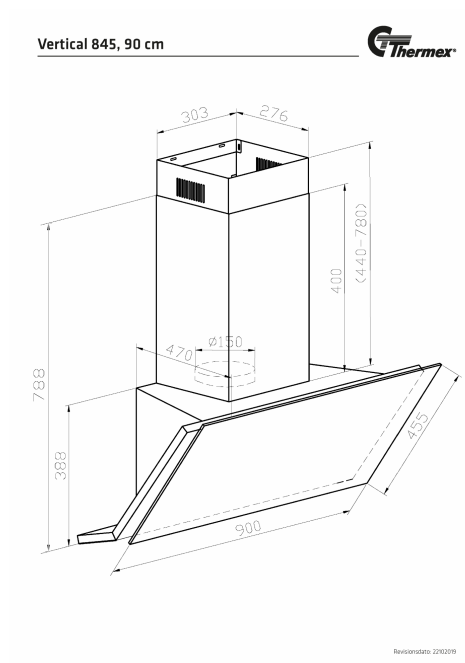

Vertical 845

Varenummer:

EAN nummer: 5703347527609

Specifikationer

Betjening
Materiale

Glas touch
Rustfri stål

Vertical 845 90 cm

Varenummer: 540.21.5398.2

EAN nummer: 5703347527616

A

Specifikationer

Minimum luftstrøm [m ³ /h]	369
Minimum lydeffekt [dB(A)]	65
Maksimal luftstrøm [m ³ /h]	607
Maksimal lydeffekt [dB(A)]	73
Betjening	Glas touch
Materiale	Rustfri stål

Vertical 845 60 cm

Varenummer: 540.21.5368.2

A

EAN nummer: 5703347527609

Specifikationer

Minimum luftstrøm [m ³ /h]	359
Minimum lydeffekt [dB(A)]	63
Maksimal luftstrøm [m ³ /h]	592
Maksimal lydeffekt [dB(A)]	73
Betjening	Glas touch
Materiale	Rustfri stål