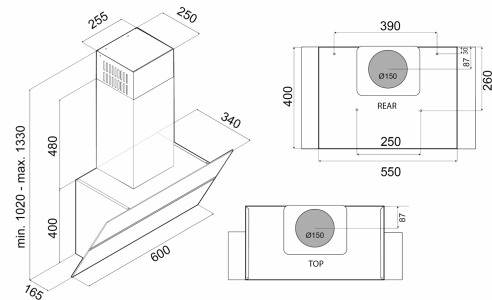

Mini Bordeaux