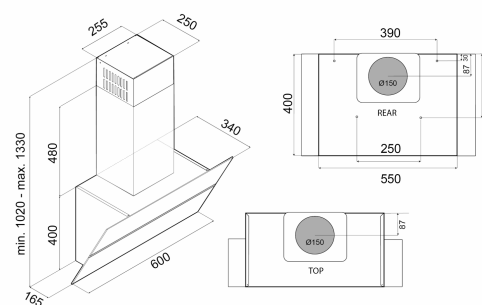

Mini Bordeaux