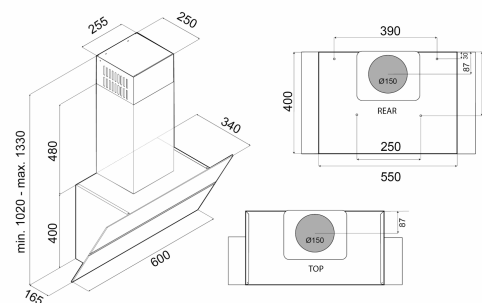

Mini Bordeaux