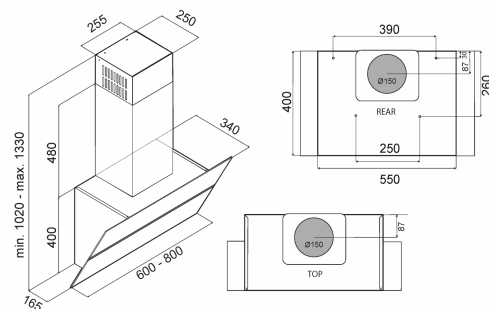

Specifikationer

Energiforbrug [W]	3
Betjening	Fjernbetjening
Materiale	Sortlakeret stål og Sort glas

Mini Perpignan - Mini Bordeaux