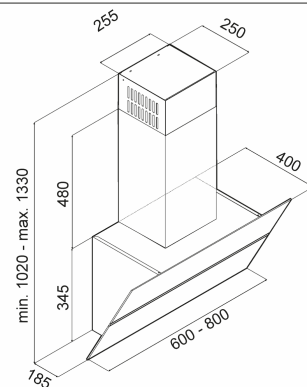

Mini Preston II