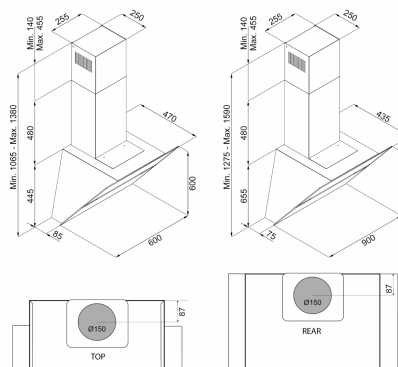

Perpignan

Varenummer:

8.760,00 kr.

EAN nummer: 5703347530494

Kom bare nærmere

Model PERPIGNAN er et vertikalt emfang. Det særlige skrå design betyder, at du kan stå helt tæt på komfuret og have det fulde overblik over kogezone.

Specifikationer

Betjening

Fjernbetjening

Materiale

Sortlakeret stål og Sort glas

Perpignan

Revisjonsdato: 23.07.2023