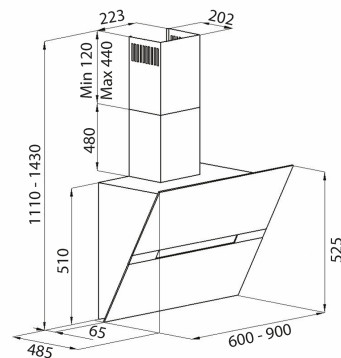

Specifikationer

Betjening	Glas touch
Materiale	Rustfri stål og Sort glas

Preston II