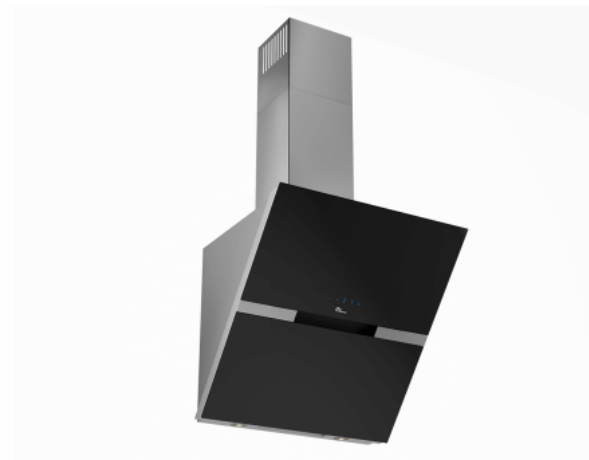

Preston II 600 mm Rustfri/Sort Med motor

Varenummer: 540.23.2068.2

13.405,00 kr.

EAN nummer: 5703347514746

A

Preston II 60 cm i sort med motor er et skråstillet emfang i smukt og enkelt design, med særledes sugestærk motor. Diskret og funktionel glastouch betjening

Thermex Preston II er en af vores aller mest populære modeller, og det er ikke uden grund, flot design og god ydelse med 3 hastigheder + boost. Glas touch betjening som du kalder frem ved at føre hånden over glaspladen. Når den ikke er i brug er det bare den sorte glasplade du ser. Preston II er [Thermex «Alle Muligheder»](#) kompatibel, så den kan tilpasses alle boliger og alle tænkelige ventilationsløsninger.

Thermex Preston II er en virkelig dekorativ og god løsning. Den indbyggede motor kan yde op til 525 m³/h og hele 750 m³/h ved brug af boostfunktion.

Specifikationer

Minimum luftstrøm [m³/h]	312
Minimum lydeffekt [dB(A)]	53
Maksimal luftstrøm [m³/h]	560
Maksimal lydeffekt [dB(A)]	64
Luftstrøm ved boost [m³/t]	787
Lydeffekt ved boost [dB(A)]	69
Betjening	Glas touch
Materiale	Rustfri stål og Sort glas