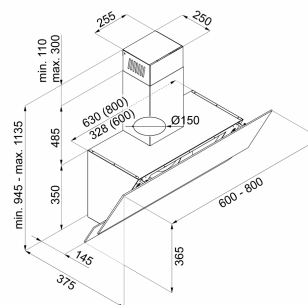

Specifikationer

Betjening	Glas touch
Materiale	Sortlakeret stål og Sort glas

Dax