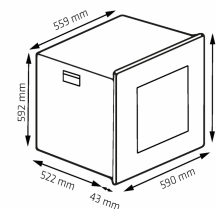

Winemex 26

HOLE SIZE:
H: 600 mm
W: 560 mm
D: 570 mm

Revisionsdato: 01/03/2021