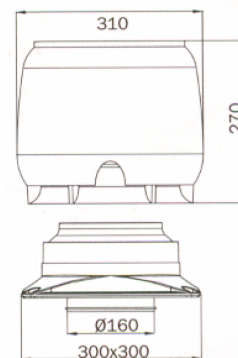

E220S

Varenummer: 240.40.0111.0

8.180,00 kr.

EAN nummer: 5703347204524

Lydsvag tagventilation fremstillet i vejrbestandigt materiale

Lydsvag tagventilation fremstillet i vejrbestandigt materiale. Kan reguleres af samtlige THERMEX emfang uden motor. P-model er til montering på tag med hældning og kan med lethed justeres til tagets hældning.

Specifikationer

Energiforbrug [W]	85
Luftmængde ved 0 Pascal [m ³ /t]	860
Min. Lydtryk ved 3 meter [dB(A)]	70
Betjening	Ingen
Materiale	Plastik

TTP E220S

Revisjonsdato: 10/2019

Monterings- og aftrækstilbehør