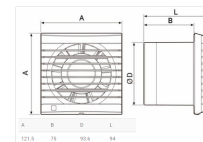

Mini EDM80

Varenummer: 780,00 kr.

EAN nummer: 8413893174437

Støjsvage ventilatorer til baderum, toiletter og andre mindre rum. Udsugning gennem væg, loft eller kanal. Disse ventilatorer kan leveres i ere udførelser. Bl.a. automatisk åbning og lukning af indvendigt jalousi samt med elektronisk timer (8 min.). Samtlige modeller er fremstillet af ABS plast.

Specifikationer

Energiforbrug [W]	9
Betjening	Ingen