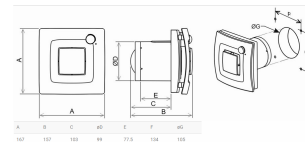

Specifikationer

Energiforbrug [W] 8
Betjening Ingen

Monterings- og aftrækstilbehør

Navn	Nummer	Pris
Vindueskit for Silent 100 Design	200.34.3299.2	545,00 kr.

Thermex Silent One Ø100 mm, sort

Varenummer: 200.34.2202.2