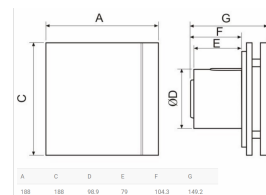

Silent 100 Design

Varenummer: **1.735,00 kr.**

EAN nummer: 8413893328533

Lydsvag badeværelses ventilator, der kan leveres med indbygget hygrostat og elektronisk timer. Thermex Silent 100 Design Scandic er især velegnet til toiletter, badeværelser og andre mindre rum.

Specifikationer

Energiforbrug [W] **8**
Betjening **Ingen**