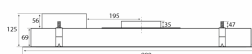

Specifikationer

Betjening
Materiale

Fjernbetjening
Hvidlakeret stål og Hvidt glas

Metz Medio - Metz Medio Strip

external motor

Revisjonsdato: 18.01.2019

Eksterne motorer

Navn	Nummer	Pris
Ekstern CKB - CAB-200, EC motor	225.34.3720.2	17.965,00 kr.
E220S	240.40.0111.0	8.180,00 kr.
E220P	240.40.0110.0	9.285,00 kr.
TX loft II ekstern motor	225.19.1200.2	4.845,00 kr.
Ekstern TX motor, væg	225.19.1100.2	4.845,00 kr.