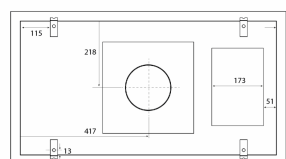

Revisjonsdato: 18.01.2019