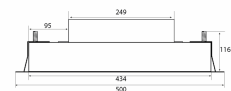

Specifikationer

Betjening
Materiale

Fjernbetjening
Hvidlakeret stål og Hvidt glas

Metz Medio - Metz Medio Strip

external motor

Revisionsdato: 18.01.2019

Eksterne motorer

Navn	Nummer	Pris
Ekstern CKB - CAB-200, EC motor	225.34.3720.2	17.965,00 kr.
E220S	240.40.0111.0	8.180,00 kr.
E220P	240.40.0110.0	9.285,00 kr.
TX loft II ekstern motor	225.19.1200.2	4.845,00 kr.
Ekstern TX motor, væg	225.19.1100.2	4.845,00 kr.