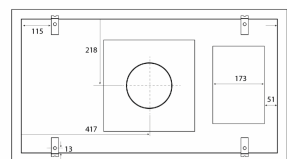

Metz Medio - Metz Medio Strip

external motor