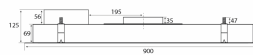

Specifikationer

Betjening
Materiale

Fjernbetjening
Hvidlakeret stål og Hvidt glas

Metz Medio - Metz Medio Strip

external motor

Revisionsdato: 18.01.2019

Eksterne motorer

Navn	Nummer	Pris
Ekstern CKB - CAB-200, EC motor	225.34.3720.2	17.965,00 kr.
E220S	240.40.0111.0	8.180,00 kr.
E220P	240.40.0110.0	9.285,00 kr.
TX loft II ekstern motor	225.19.1200.2	4.845,00 kr.
Ekstern TX motor, væg	225.19.1100.2	4.845,00 kr.