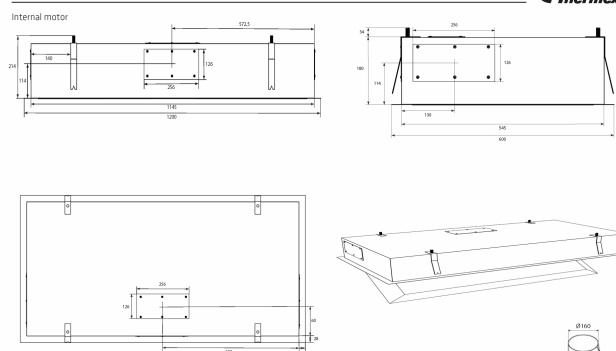

Specifikationer

Minimum luftstrøm [m³/h]	274
Minimum lydeffekt [dB(A)]	39
Maksimal luftstrøm [m³/h]	568,7
Maksimal lydeffekt [dB(A)]	58
Betjening	Fjernbetjening
Materiale	Hvidlakeret stål og Hvidt glas

Metz Maxi - Metz Maxi Sky