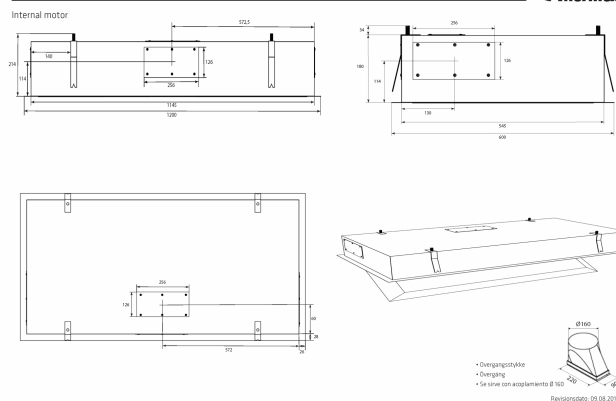

Specifikationer

Minimum luftstrøm [m³/h]	274
Minimum lydeffekt [dB(A)]	39
Maksimal luftstrøm [m³/h]	568,7
Maksimal lydeffekt [dB(A)]	58
Betjening	Fjernbetjening
Materiale	Hvidlakeret stål og Hvidt glas

Metz Maxi - Metz Maxi Sky