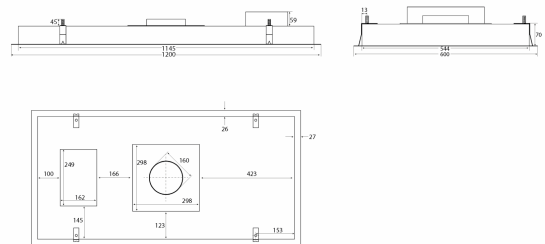

Metz Maxi

external motor

Revisionsdato: 24.01.2019