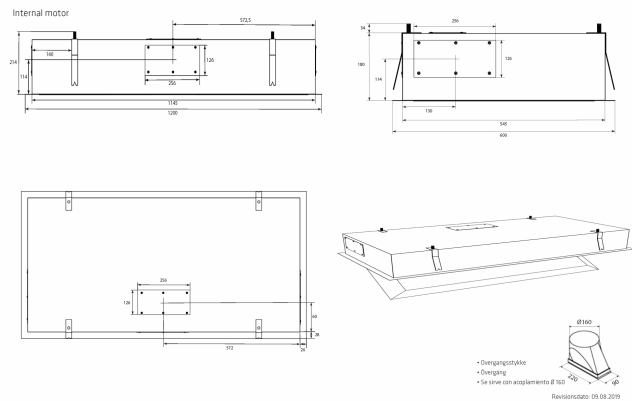

Specifikationer

Minimum luftstrøm [m³/h]	274
Minimum lydeffekt [dB(A)]	39
Maksimal luftstrøm [m³/h]	568,7
Maksimal lydeffekt [dB(A)]	58
Betjening	Fjernbetjening
Materiale	Sortlakeret stål og Sort glas

Metz Maxi - Metz Maxi Sky