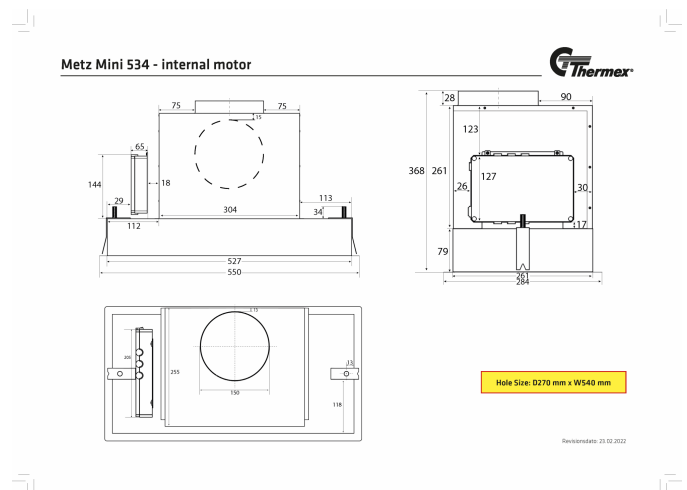

A+

Thermex Metz mini 550 mm i sort med motor er et minimalistisk indbygningsemfang som bliver skjult i overskabet. Motoren er en energieffektiv Eco motor, som sikre lavt støjniveau

Thermex Metz mini 550 mm i sort med motor er en stilfuld indbygningsemfang og passer til det lidt mindre køkken eller hvis man ønsker indbygning i et overskab. [Thermex «Alle Muligheder» løsning](#) gør at den kan tilpasses alle boliger og alle former af aftræks- og ventilationssystemer, også [Thermex Plasmex®](#).

Emhætten styres af vore nye smarte fjernbetjening eller automatisk via kogepladen med [Thermex Toplink®](#). Derudover kan man betjene emhætten via Thermex Remote appen, som kan hentes gratis i App store og Google Play. I appen er der mulighed for at justere lysstyrken, aktivere periodisk udsugning og få en indikation for filterens.

Du kan også benytte [Voicelink](#) funktionaliteten som er indbygget i emhætten. Her kan du styre emhætten alene med din stemme via [Google Assistant (Hey Google)](#). Så der er rigeligt med muligheder at vælge mellem, til at betjene din Thermex Metz mini. Metz Mini vil holde dit køkken og tilknyttede rum helt frie for mados og damp ved hjælp af den kraftige motor som kan flytte op til 620 m³/h

Specifikationer

Minimum luftstrøm [m³/h]	310
Minimum lyd effekt [dB(A)]	51
Maksimal luftstrøm [m³/h]	550
Maksimal lyd effekt [dB(A)]	66
Betjening	Fjernbetjening
Materiale	Sortlakeret stål og Sort glas