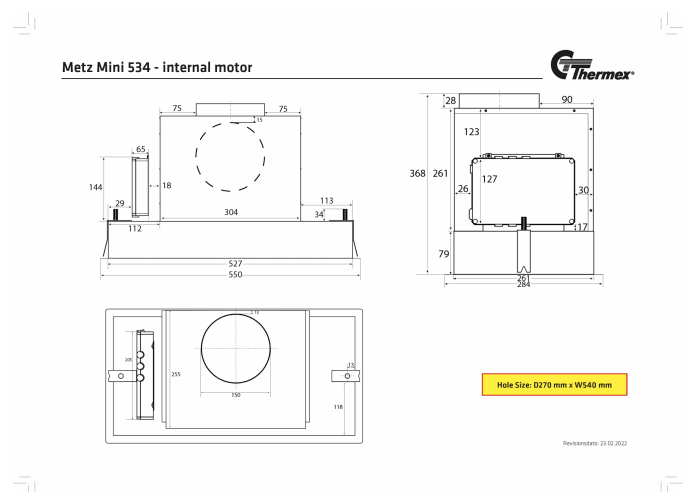

A⁺

Thermex Metz mini 550 mm i hvid med motor er et minimalistisk indbygningsemfang som bliver skjult i overskabet. Motoren er en energieffektiv Eco motor, som sikre lavt støjniveau

Thermex Metz mini 550 mm i hvid med motor er en stilfuld indbygningsemfang og passer til det lidt mindre køkken eller hvis man ønsker indbygning i et overskab. [Thermex «Alle Muligheder» løsning](#) gør at den kan tilpasses alle boliger og alle former af aftræks- og ventilationssystemer, også [Thermex Plasmex®](#).

Emhætten styres af vore nye smarte fjernbetjening eller automatisk via kogepladen med [Thermex Toplink®](#). Derudover kan man betjene emhætten via Thermex Remote appen, som kan hentes gratis i App store og Google Play. I appen er der mulighed for at justere lysstyrken, aktivere periodisk udsugning og få en indikation for filterens.

Du kan også benytte [Voicelink](#) funktionaliteten som er indbygget i emhætten. Her kan du styre emhætten alene med din stemme via [Google Assistant (Hey Google)](#). Så der er rigeligt med muligheder at vælge mellem, til at betjene din Thermex Metz mini. Metz Mini vil holde dit køkken og tilknyttede rum helt frie for mados og damp ved hjælp af den kraftige motor som kan flytte op til 620 m³/h

Specifikationer

Minimum luftstrøm [m³/h]	310
Minimum lyd effekt [dB(A)]	51
Maksimal luftstrøm [m³/h]	550
Maksimal lyd effekt [dB(A)]	66
Betjening	Fjernbetjening
Materiale	Hvidlakeret stål og Hvidt glas