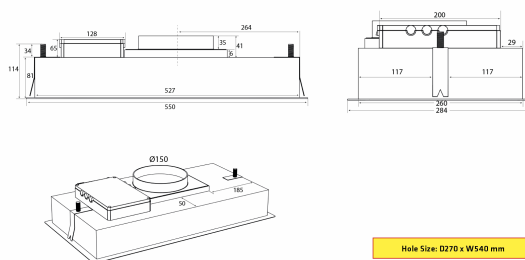

Metz Mini 550 mm Hvid Uden motor

Varenummer: 423.19.5601.0

12.770,00 kr.

EAN nummer: 5703347526701

Thermex Metz mini 550 mm i hvid uden motor er et minimalistisk indbygningsemfang som bliver skjult i overskabet, og er beregnet for tilkobling til ekstern motor, centralventilation, eller varmegenvinding

Thermex Metz mini 550 mm i hvid uden motor er en stilfuld indbygningsemfang og passer til det lidt mindre køkken eller hvis man ønsker indbygning i et overskab. [Thermex «Alle Muligheder» løsning](#) gør at den kan tilpasses alle boliger og alle former af aftræks- og ventilationssystemer, også [Thermex Plasmex®](#).

Metz Mini 550 external motor

Hole Size: Ø270 x W540 mm

Revisjonsdato: 07.04.2024

Specifikationer

Betjening
Materiale

Fjernbetjening
Hvidlakeret stål og Hvidt glas

Eksterne motorer

Navn	Nummer	Pris
Ekstern TX motor, væg	225.19.1100.2	4.845,00 kr.
TX loft II ekstern motor	225.19.1200.2	4.845,00 kr.
Ekstern CKB - CAB-200, EC motor	225.34.3720.2	17.965,00 kr.
E220S	240.40.0111.0	8.180,00 kr.
E220P	240.40.0110.0	9.285,00 kr.