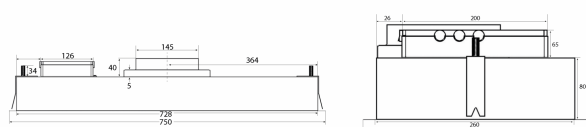

Specifikationer

Betjening
Materiale

Fjernbetjening
Sortlakeret stål og Sort glas

Metz Mini 734 - external motor

Hole Size: D270 x W740 mm

Revisjonsdato: 16.10.2020

Eksterne motorer

Navn	Nummer	Pris
Ekstern TX motor, væg	225.19.1100.2	4.845,00 kr.
TX loft II ekstern motor	225.19.1200.2	4.845,00 kr.
Ekstern CKB - CAB-200, EC motor	225.34.3720.2	17.965,00 kr.
E220S	240.40.0111.0	8.180,00 kr.
E220P	240.40.0110.0	9.285,00 kr.