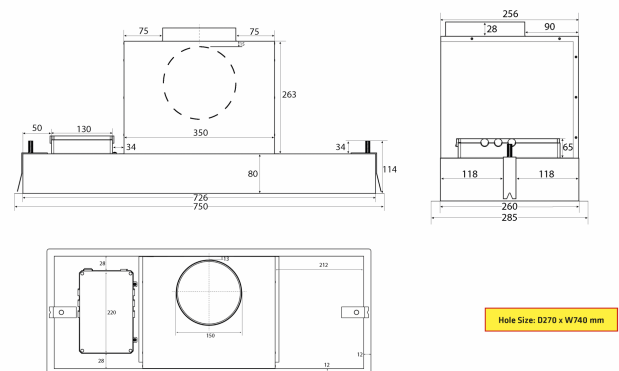

Metz Mini 734 - internal motor