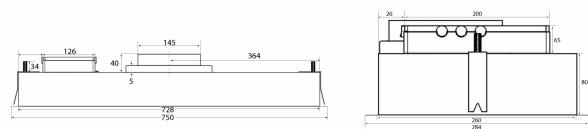

Specifikationer

Betjening
Materiale

Fjernbetjening
Hvidlakeret stål og Hvidt glas

Metz Mini 734 - external motor

Hole Size: D270 x W740 mm

Revisjonsdato: 15.10.2020

Eksterne motorer

Navn	Nummer	Pris
Ekstern TX motor, væg	225.19.1100.2	4.845,00 kr.
TX loft II ekstern motor	225.19.1200.2	4.845,00 kr.
Ekstern CKB - CAB-200, EC motor	225.34.3720.2	17.965,00 kr.
E220S	240.40.0111.0	8.180,00 kr.
E220P	240.40.0110.0	9.285,00 kr.