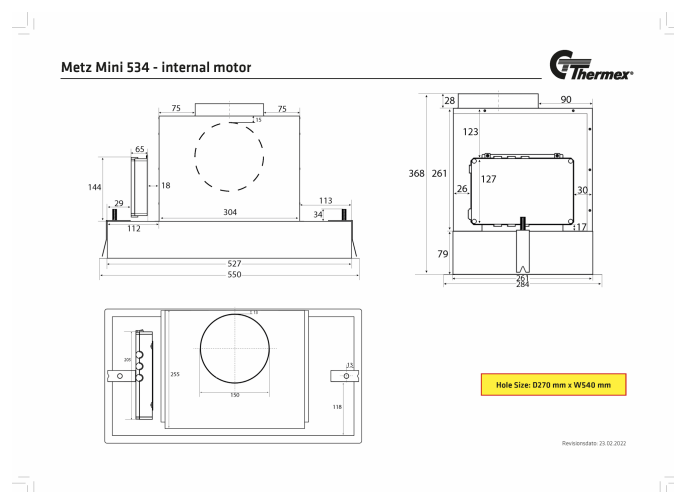

Specifikationer

Minimum luftstrøm [m³/h]	310
Minimum lyd effekt [dB(A)]	51
Maksimal luftstrøm [m³/h]	550
Maksimal lyd effekt [dB(A)]	66
Betjening	Fjernbetjening
Materiale	Hvidlakeret stål og Hvidt glas