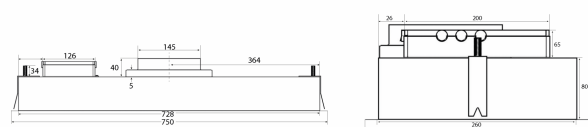

## Specifikationer

Betjening  
Materiale

Fjernbetjening  
Sortlakeret stål og Sort glas

Metz Mini 734 - external motor

Hole Size: D270 x W740 mm

Revisjonsdato: 16.10.2020