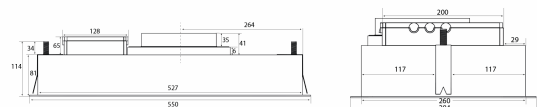

## Specifikationer

Betjening  
Materiale

Fjernbetjening  
Sortlakeret stål og Sort glas

Metz Mini 550 external motor

Hole Size: Ø270 x W540 mm

Revisjonsdato: 09.04.2018