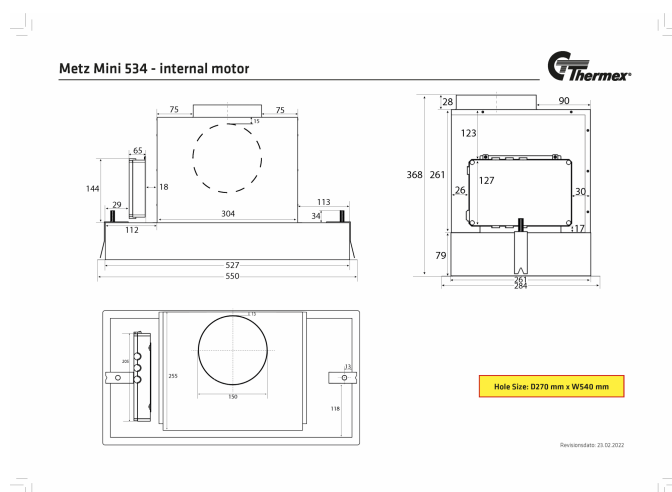

A⁺

Thermex Metz mini 550 mm i sort med motor er et minimalistisk indbygningsemfang som bliver skjult i overskabet. Motoren er en energieffektiv Eco motor, som sikre lavt støjniveau

Thermex Metz mini 550 mm i sort med motor er en stilfuld indbygningsemfang og passer til det lidt mindre køkken eller hvis man ønsker indbygning i et overskab. [Thermex «Alle Muligheder» løsning](#) gør at den kan tilpasses alle boliger og alle former af aftræks- og ventilationssystemer, også [Thermex Plasmex®](#).

Emhætten styres af vore nye smarte fjernbetjening eller automatisk via kogepladen med [Thermex Toplink®](#). Derudover kan man betjene emhætten via Thermex Remote appen, som kan hentes gratis i App store og Google Play. I appen er der mulighed for at justere lysstyrken, aktivere periodisk udsugning og få en indikation for filterens.

Du kan også benytte [Voicelink](#) funktionaliteten som er indbygget i emhætten. Her kan du styre emhætten alene med din stemme via [Google Assistant (Hey Google)](#). Så der er rigeligt med muligheder at vælge mellem, til at betjene din Thermex Metz mini. Metz Mini vil holde dit køkken og tilknyttede rum helt frie for mados og damp ved hjælp af den kraftige motor som kan flytte op til 620 m³/h

Specifikationer

Minimum luftstrøm [m³/h]	310
Minimum lyd effekt [dB(A)]	51
Maksimal luftstrøm [m³/h]	550
Maksimal lyd effekt [dB(A)]	66
Betjening	Fjernbetjening
Materiale	Sortlakeret stål og Sort glas