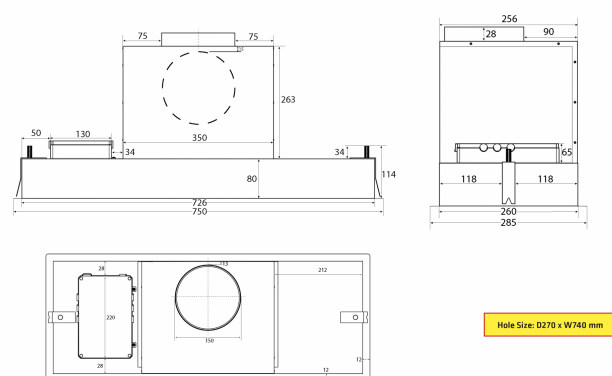

Metz Mini 734 - internal motor