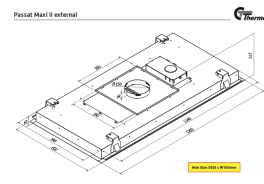

Varenummer: 423.46.6261.0

26.160,00 kr.

EAN nummer: 5703347531996

Thermex Passat II Maxi i hvid uden motor er et minimalistisk indbygningsemfang som bliver skjult i kogenichen eller i loftet, og er beregnet for tilkobling til ekstern motor, centralventilation, eller varmegenvinding

Thermex Passat II Maxi er en eksklusiv loftintegreret emhætte. [Thermex «Alle Muligheder» løsning](#) gør at den kan tilpasses alle boliger og alle former af aftræks- og ventilationssystemer, også [Thermex Plasmex®](#) Thermex Plasmex®.

Emhætten kan styres ved hjælp af den medfølgende fjernbetjening eller automatisk via kogepladen med Thermex [Thermex Toplink®](#). Derudover kan man betjene emhætten via Thermex Remote appen, som kan hentes gratis i App store og Google Play. I appen er der mulighed for at justere lysstyrken, aktivere periodisk udsugning og få en indikation for filterens.

Du kan også benytte [Voicelink](#) funktionaliteten som er indbygget i emhætten. Her kan du styre emhætten alene med din stemme via **Google Assistant (Hey Google)**. Så der er rigeligt med muligheder at vælge mellem, til at betjene din Thermex Passat. Tænk hvad en loftintegreret emhætte vil gøre for æstetikken i dit køkken, og tænk hvor praktisk det er at få emhætten helt væk fra kogepladen. Thermex Passat vil holde dit køkken, og tilknyttede rum helt frie for mados, og damp ved hjælp af de eksterne motorer Thermex tilbyder.

Specifikationer

Betjening
Materiale

Fjernbetjening
Hvidlakeret stål og Hvidt glas