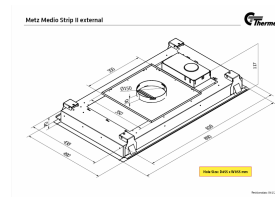

18.950,00 kr.

EAN nummer: 5703347532290

Moderne æstetik og avanceret effektivitet mødes i den hvide Metz Medio Strip II loftemhætte fra Thermex. Stilfuldt design, avanceret teknologi og næsten lydløs drift skaber det perfekte køkkenmiljø.

Metz Medio Strip II fra Thermex er en loftintegreret emhætte, der kombinerer effektiv udluftning med stilfuldt design. Den er udført i hvidlakeret stål med en elegant hvid glaslåge og har to fedtfiltere samt 3 LED-strips.

Den unikke funktion med kelvin-justerbart lys tilbyder mulighed for at tilpasse belysningens farvetemperatur, hvilket giver brugeren frihed til at skabe en varm, hyggelig atmosfære eller en mere kølig, hvid belysning efter behov.

Rengøringen er enkel med en glasplade, der kan rengøres med vinduesrens, og filtre, der kan vaskes i opvaskemaskine. Installationen er bekvem med en lav indbygningshøjde, og muligheden for at afmontere glaspladen gør det nemt for en person at installere emhætten.

Emhætten tilbyder praktiske funktioner såsom app-styring via "Thermex Remote" i App Store og Google Play samt stemmestyring via Google Assistant, hvilket øger brugervenligheden. Betjeningen sker elegant via en fjernbetjening med touch-betjening, der giver brugeren kontrol over sugestyrke og lysstyrke. Derudover er det muligt at tilkoble Thermex TopLink som gør det muligt at tænde emhætten fra enhver elektrisk kogeplade eller ovn.

Specifikationer

Betjening
Materiale

Fjernbetjening
Hvidlakeret stål og Hvidt glas