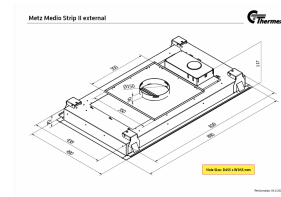

18.950,00 kr.

EAN nummer: 5703347532290

Moderne æstetik og avanceret effektivitet mødes i den hvide Metz Medio Strip II loftemhætte fra Thermex. Stilfuldt design, avanceret teknologi og næsten lydløs drift skaber det perfekte køkkenmiljø.

Metz Medio Strip II fra Thermex er en loftintegreret emhætte, der kombinerer effektiv udluftning med stilfuldt design. Den er udført i hvidlakeret stål med en elegant hvid glaslåge og har to fedtfiltere samt 3 LED-strips.

Den unikke funktion med kelvin-justerbart lys tilbyder mulighed for at tilpasse belysningens farvetemperatur, hvilket giver brugeren frihed til at skabe en varm, hyggelig atmosfære eller en mere kølig, hvid belysning efter behov.

Rengøringen er enkel med en glasplade, der kan rengøres med vinduesrens, og filtre, der kan vaskes i opvaskemaskine. Installationen er bekvem med en lav indbygningshøjde, og muligheden for at afmontere glaspladen gør det nemt for en person at installere emhætten.

Emhætten tilbyder praktiske funktioner såsom app-styring via "Thermex Remote" i App Store og Google Play samt stemmestyring via Google Assistant, hvilket øger brugervenligheden. Betjeningen sker elegant via en fjernbetjening med touch-betjening, der giver brugeren kontrol over sugestyrke og lysstyrke. Derudover er det muligt at tilkoble Thermex TopLink som gør det muligt at tænde emhætten fra enhver elektrisk kogeplade eller ovn.

Specifikationer

Betjening
Materiale

Fjernbetjening
Hvidlakeret stål og Hvidt glas