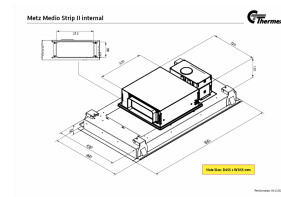

Metz Medio Strip II fra Thermex er en loftintegreret emhætte, der kombinerer effektiv udluftning med stilfuldt design. Den er udført i hvidlakeret stål med en elegant hvid glaslåge og har to fedtfiltere samt 3 LED-strips.

Den unikke funktion med kelvin-justerbart lys tilbyder mulighed for at tilpasse belysningens farvetemperatur, hvilket giver brugeren frihed til at skabe en varm, hyggelig atmosfære eller en mere kølig, hvid belysning efter behov.

Rengøringen er enkel med en glasplade, der kan rengøres med vinduesrens, og filtre, der kan vaskes i opvaskemaskine. Installationen er bekvem med en lav indbygningshøjde på under 20 cm, og muligheden for at afmontere glaspladen gør det nemt for en person at installere emhætten.

Emhætten tilbyder praktiske funktioner såsom app-styring via "Thermex Remote" i App Store og Google Play samt stemmestyring via Google Assistant, hvilket øger brugervenligheden. Betjeningen sker elegant via en fjernbetjening med touch-betjening, der giver brugeren kontrol over sugestyrke og lysstyrke. Derudover er det muligt at tilkoble Thermex TopLink som gør det muligt at tænde emhætten fra enhver elektrisk kogeplade eller oven.

Motoren er en indbygget børsteløs ECO-motor med imponerende sugestyrke på op til 750 m³/t og lavt lydniveau fra 44 dB(A), hvilket skaber et behageligt og effektivt miljø i køkkenet.

Specifikationer

Minimum luftstrøm [m³/h]	190
Minimum lydeffekt [dB(A)]	44
Maksimal luftstrøm [m³/h]	400
Maksimal lydeffekt [dB(A)]	59
Luftstrøm ved boost [m³/h]	750