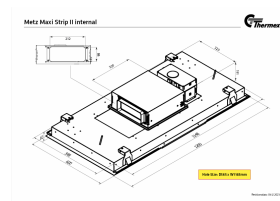

Metz Maxi Strip II fra Thermex er en loftintegreret emhætte, der kombinerer effektiv udluftning med stilfuldt design. Den er udført i hvidlakeret stål med en elegant hvid glaslåge og har to fedtfiltere samt to LED-strips. Den unikke funktion med kelvin-justerbart lys tilbyder mulighed for at tilpasse belysningens farvetemperatur, hvilket giver brugeren frihed til at skabe en varm, hyggelig atmosfære eller en mere kølig, hvid belysning efter behov.

Rengøringen er enkel med en glasplade, der kan rengøres med vinduesrens, og filtre, der kan vaskes i opvaskemaskine. Installationen er bekvem med en lav indbygningshøjde på under 20 cm, og muligheden for at afmontere glaspladen gør det nemt for én person at installere emhætten.

Emhætten tilbyder praktiske funktioner såsom app-styring via "Thermex Remote" i App Store og Google Play samt stemmestyring via Google Assistant, hvilket øger brugervenligheden. Betjeningen sker elegant via en fjernbetjening med touch-betjening, der giver brugeren kontrol over sugestyrke og lysstyrke. Derudover er det muligt at tilkoble Thermex TopLink som gør det muligt at tænde emhætten fra enhver elektrisk kogeplade eller ovn.

Motoren er en indbygget børsteløs ECO-motor med imponerende sugestyrke på op til 750 m³/t og lavt lydniveau fra 44 dB(A), hvilket skaber et behageligt og effektivt miljø i køkkenet.

Specifikationer

Minimum luftstrøm [m³/h]	190
Minimum lydeffekt [dB(A)]	44
Maksimal luftstrøm [m³/h]	400
Maksimal lydeffekt [dB(A)]	59
Luftstrøm ved boost [m³/t]	750
Lydeffekt ved boost [dB(A)]	73