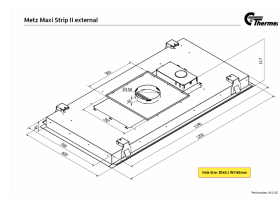

Metz Maxi Strip II fra Thermex er en loftintegreret emhætte, der kombinerer effektiv udluftning med stilfuldt design. Den er udført i hvidlakeret stål med en elegant hvid glaslåge og har to fedtfiltere samt to LED-strips. Den unikke funktion med kelvin-justerbart lys tilbyder mulighed for at tilpasse belysningens farvetemperatur, hvilket giver brugeren frihed til at skabe en varm, hyggelig atmosfære eller en mere kølig, hvid belysning efter behov.

Rengøringen er enkel med en glasplade, der kan rengøres med vinduesrens, og filtre, der kan vaskes i opvaskemaskine. Installationen er bekvem med en lav indbygningshøjde, og muligheden for at afmontere glaspladen gør det nemt for én person at installere emhætten.

Emhætten tilbyder praktiske funktioner såsom app-styring via "Thermex Remote" i App Store og Google Play samt stemmestyring via Google Assistant, hvilket øger brugervenligheden. Betjeningen sker elegant via en fjernbetjening med touch-betjening, der giver brugeren kontrol over sugestyrke og lysstyrke. Derudover er det muligt at tilkoble Thermex TopLink som gør det muligt at tænde emhætten fra enhver elektrisk kogeplade eller ovn.

Specifikationer

Betjening
Materiale

Fjernbetjening
Hvidlakeret stål og Hvidt glas