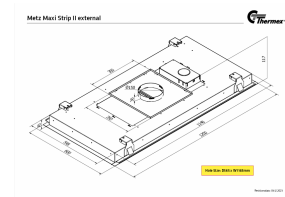

Metz Maxi Strip II fra Thermex er en loftintegreret emhætte, der kombinerer effektiv udluftning med stilfuldt design. Den er udført i hvidlakeret stål med en elegant hvid glaslåge og har to fedtfiltere samt to LED-strips. Den unikke funktion med kelvin-justerbart lys tilbyder mulighed for at tilpasse belysningens farvetemperatur, hvilket giver brugeren frihed til at skabe en varm, hyggelig atmosfære eller en mere kølig, hvid belysning efter behov.

Rengøringen er enkel med en glasplade, der kan rengøres med vinduesrens, og filtre, der kan vaskes i opvaskemaskine. Installationen er bekvem med en lav indbygningshøjde, og muligheden for at afmontere glaspladen gør det nemt for én person at installere emhætten.

Emhætten tilbyder praktiske funktioner såsom app-styring via "Thermex Remote" i App Store og Google Play samt stemmestyring via Google Assistant, hvilket øger brugervenligheden. Betjeningen sker elegant via en fjernbetjening med touch-betjening, der giver brugeren kontrol over sugestyrke og lysstyrke. Derudover er det muligt at tilkoble Thermex TopLink som gør det muligt at tænde emhætten fra enhver elektrisk kogeplade eller ovn.

Specifikationer

Betjening
Materiale

Fjernbetjening
Hvidlakeret stål og Hvidt glas