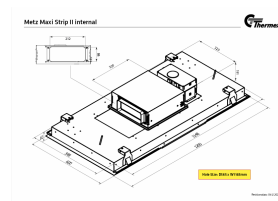

Metz Maxi Strip II fra Thermex er en loftintegreret emhætte, der kombinerer effektiv udluftning med stilfuldt design. Den er udført i hvidlakeret stål med en elegant hvid glaslåge og har to fedtfiltere samt to LED-strips. Den unikke funktion med kelvin-justerbart lys tilbyder mulighed for at tilpasse belysningens farvetemperatur, hvilket giver brugeren frihed til at skabe en varm, hyggelig atmosfære eller en mere kølig, hvid belysning efter behov.

Rengøringen er enkel med en glasplade, der kan rengøres med vinduesrens, og filtre, der kan vaskes i opvaskemaskine. Installationen er bekvem med en lav indbygningshøjde på under 20 cm, og muligheden for at afmontere glaspladen gør det nemt for én person at installere emhætten.

Emhætten tilbyder praktiske funktioner såsom app-styring via "Thermex Remote" i App Store og Google Play samt stemmestyring via Google Assistant, hvilket øger brugervenligheden. Betjeningen sker elegant via en fjernbetjening med touch-betjening, der giver brugeren kontrol over sugestyrke og lysstyrke. Derudover er det muligt at tilkoble Thermex TopLink som gør det muligt at tænde emhætten fra enhver elektrisk kogeplade eller ovn.

Motoren er en indbygget børsteløs ECO-motor med imponerende sugestyrke på op til 750 m³/t og lavt lydniveau fra 44 dB(A), hvilket skaber et behageligt og effektivt miljø i køkkenet.

Specifikationer

Minimum luftstrøm [m³/h]	190
Minimum lydeffekt [dB(A)]	44
Maksimal luftstrøm [m³/h]	400
Maksimal lydeffekt [dB(A)]	59
Luftstrøm ved boost [m³/t]	750
Lydeffekt ved boost [dB(A)]	73