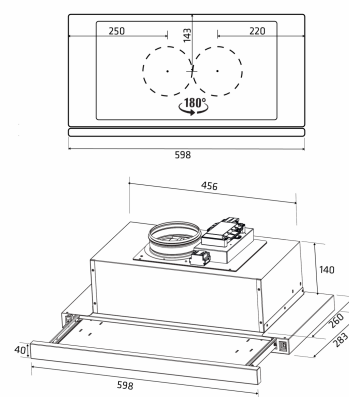

Gemini IV til centralventilation, 600 mm, hvid

Varenummer: 530.41.5044.2

3.910,00 kr.

EAN nummer: 5703347532405

Thermex Central Gemini IV 60 cm i hvid med switch er en af markedets mest pris venlige udtræksemhætter til centralventilation og indbygning i overskab. Emhættens design giver maksimal emfangning med et minimum af luftgennemstrømning

Thermex Central Gemini IV er den seneste nye model i vores populære Gemini serie. Emhætten er beregnet til centralventilation. Det vil sige at emhætten har et metalspjæld som man kan åbne og lukke via emhættens betjening, og altså ikke en motor som på en traditionel emhætte. Når spjældet åbner så øges udsugningen fra emhætten via bygningens ventilationssystem.

Gemini IV er udformet som en udtræksemhætte, der har den fordel at man dækker et større areal end f.eks. en indbygget model. Det betyder samtidigt at emhættens emfangningsgrad forbedres. Og når man ikke laver mad kan man skubbe udtrækket ind og det er kun emhættens frontliste som er synlig under skabet.

Det nye spjæld i emhætten er forskellen fra tidligere versioner. Her er der lagt stor vægt på at spjældets åbning er blevet så stor som muligt for at sikre det lavest mulige trykfald. Det betyder at der kan sættes mindre krav til ventilationssystemet i forhold til tidligere. Jo større åbningen er, jo mindre tryk over spjældet kræves det af ventilationssystemet. Derudover er det også muligt at lukke spjældet helt. Gemini IV spjældet drives i dag af en elektrisk motor, så i forhold til tidligere versioner, så åbner emhættens spjæld meget hurtigere.