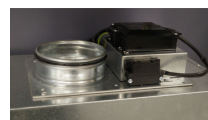

Gemini IV er udformet som en udtræksemhætte, der har den fordel at man dækker et større areal end f.eks. en indbygget model. Det betyder samtidigt at emhættens emfangningsgrad forbedres. Og når man ikke laver mad kan man skubbe udtrækket ind og det er kun emhættens frontliste som er synlig under skabet.

Det nye spjæld i emhætten er forskellen fra tidligere versioner. Her er der lagt stor vægt på at spjældets åbning er blevet så stor som muligt for at sikre det lavest mulige trykfald. Det betyder at der kan sættes mindre krav til ventilationssystemet i forhold til tidligere. Jo større åbningen er, jo mindre tryk over spjældet kræves det af ventilationssystemet. Derudover er det også muligt at lukke spjældet helt. Gemini IV spjældet drives i dag af en elektrisk motor, så i forhold til tidligere versioner, så åbner emhættens spjæld meget hurtigere.

Der er indbygget switch (trigger/potential frit kontaktsæt) i Gemini IV. Det er en funktion som gør at emhætten kan give besked til ventilationsanlægget om at emhætten er i drift. Emhættens filtre fjernes let ved rengøring af emhætten. Filterne kan vaskes i opvaskemaskine.

Betjening

Emhættens betjening er meget enkel. Når man trækker udtrækket ud, finder man i venstre side en tænd/sluk knap til emhættens belysning. Og i højre side finder man ligeledes en tænd/sluk knap

Central Gemini IV