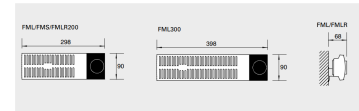

Specifikationer

Energiforbrug [W]	200
Betjening	Drejeknap