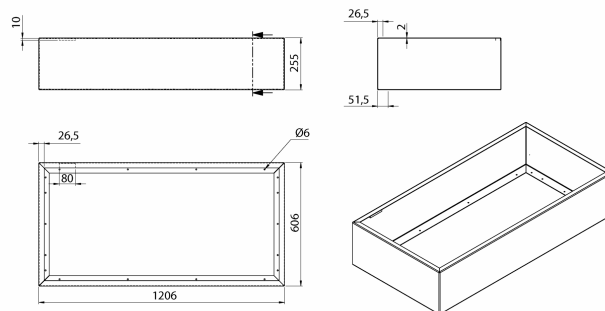

## Loftspodie 1200 mm, hvid, høj (H:255 mm)

Varenummer: 500.00.3040.0

4.895,00 kr.

EAN nummer: 5703347519109

Passer til modellerne Metz Maxi, Metz Maxi II Strip, Newcastle Maxi og Passat

Loftspodie, Høj - Metz Maxi, Newcastle Maxi, Passat